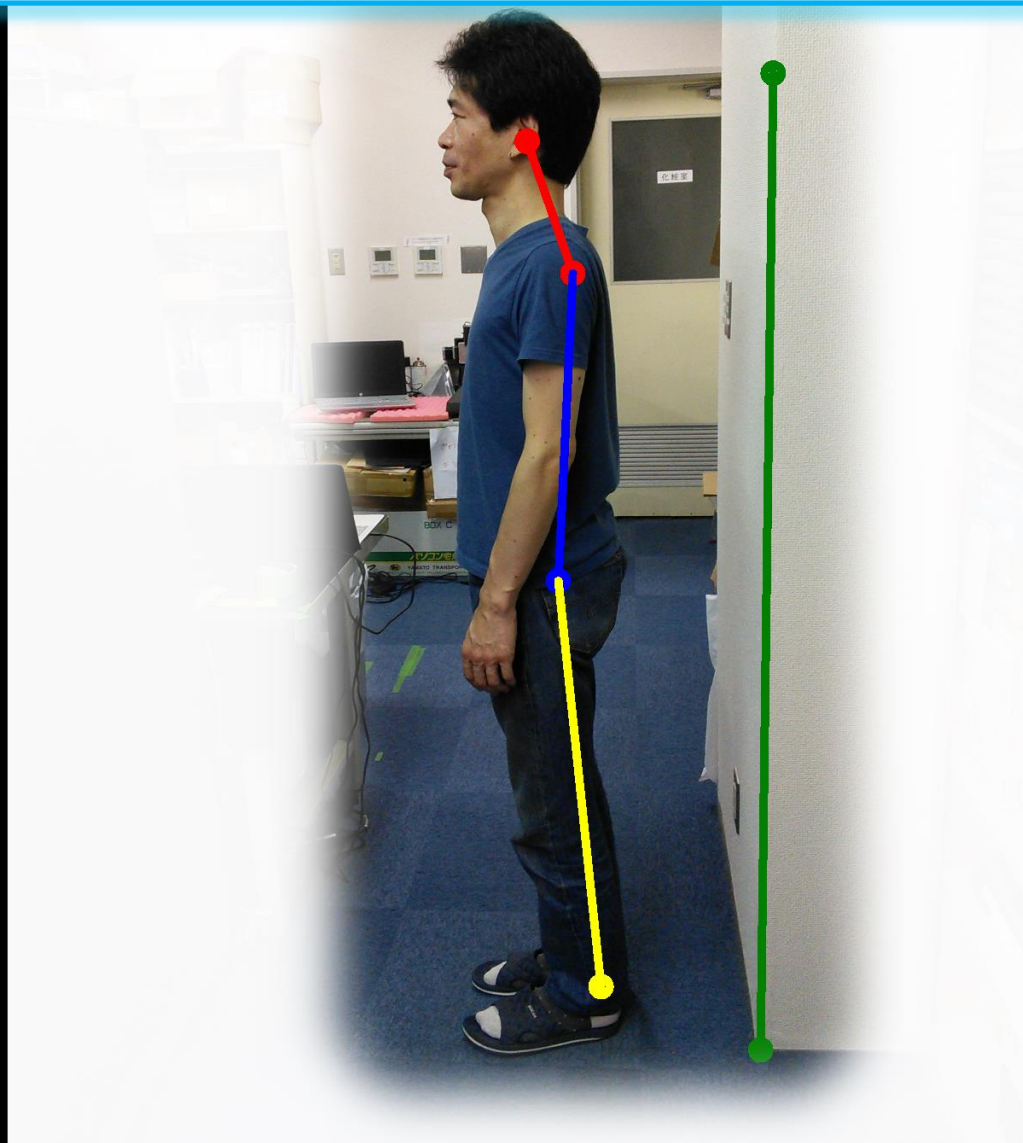

カンタン姿勢測定

測定結果： -19.8度 2.0度 -6.7度

戻る

測定

保存

MENU

**タブレットで写真をとってタップするだけ！
すぐにあなたの姿勢を判定します**

株式会社ノア