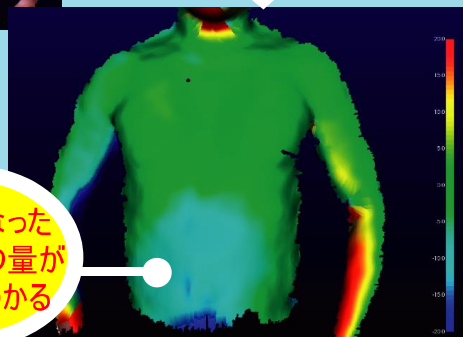

# 形状比較システム

形状の微妙な変化を、**3Dカラーマップ**で表示

ダイエット前

ダイエット後

あれあれ?? あんなに頑張ったのに  
見た目に変化なしなんてショック...

でも**3Dデータ**を  
**立体的に比較**すれば...

ダイエットやトレーニングのモチベーション維持のためには、  
その効果が目に見える形で表示されることが有効!  
スポーツ選手やボディービルダーの体形変化のモニタリングにも活用可能。

計測イメージ

トレーニング実施

ダイエット前にまず  
3D スキャナで計測

ダイエット後に再度  
3D スキャナで計測

2つの3D データを解析して  
**3D カラーマップ**生成

スリムになった  
箇所とその量が  
一目でわかる

このカタログの内容は2023年11月20日現在のものです。記載内容は予告なく変更されることがあります。

株式会社ノア