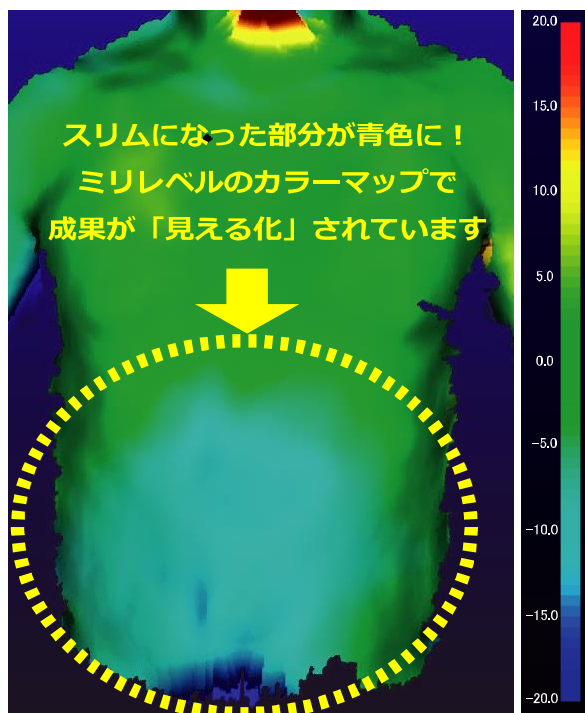

# 形状比較システム

形状の微妙な変化を、**3Dカラーマップ**で表示

ダイエット前

ダイエット後

あれあれ?? あんなに頑張ったのに  
見た目に変化なしなんてショック...

でも**3Dデータ**を  
**立体的に比較**すれば...

ダイエットやトレーニングのモチベーション維持のためには、  
その効果が目に見える形で表示されることが有効!  
スポーツ選手やボディービルダーの体形変化のモニタリングにも活用可能。

計測イメージ

トレーニング実施

ダイエット前にまず  
3D スキャナで計測

ダイエット後に再度  
3D スキャナで計測

2つの3D データを解析して  
**3D カラーマップ**生成

スリムになった  
箇所とその量が  
一目でわかる

このカタログの内容は2023年11月20日現在のものです。記載内容は予告なく変更されることがあります。

株式会社ノア